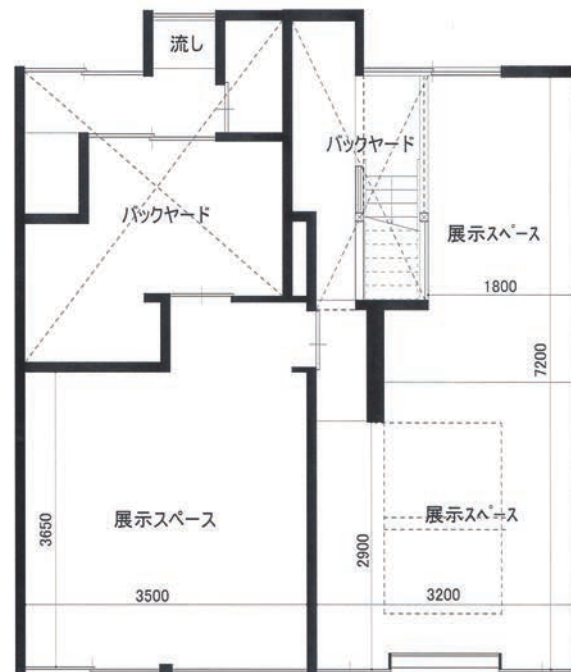

2014

5月

門長屋
ギヤ
ラリー

かみのやま城下町長屋の
小さなギャラリー

山形県かみのやま温泉にある小さな展示空間です
市民と上山市が共同で運営しています

長屋門ギャラリー

ながやもん

長屋門とは、江戸時代に多く建てられた形式で、細長い長屋の中央に扉を設けた門